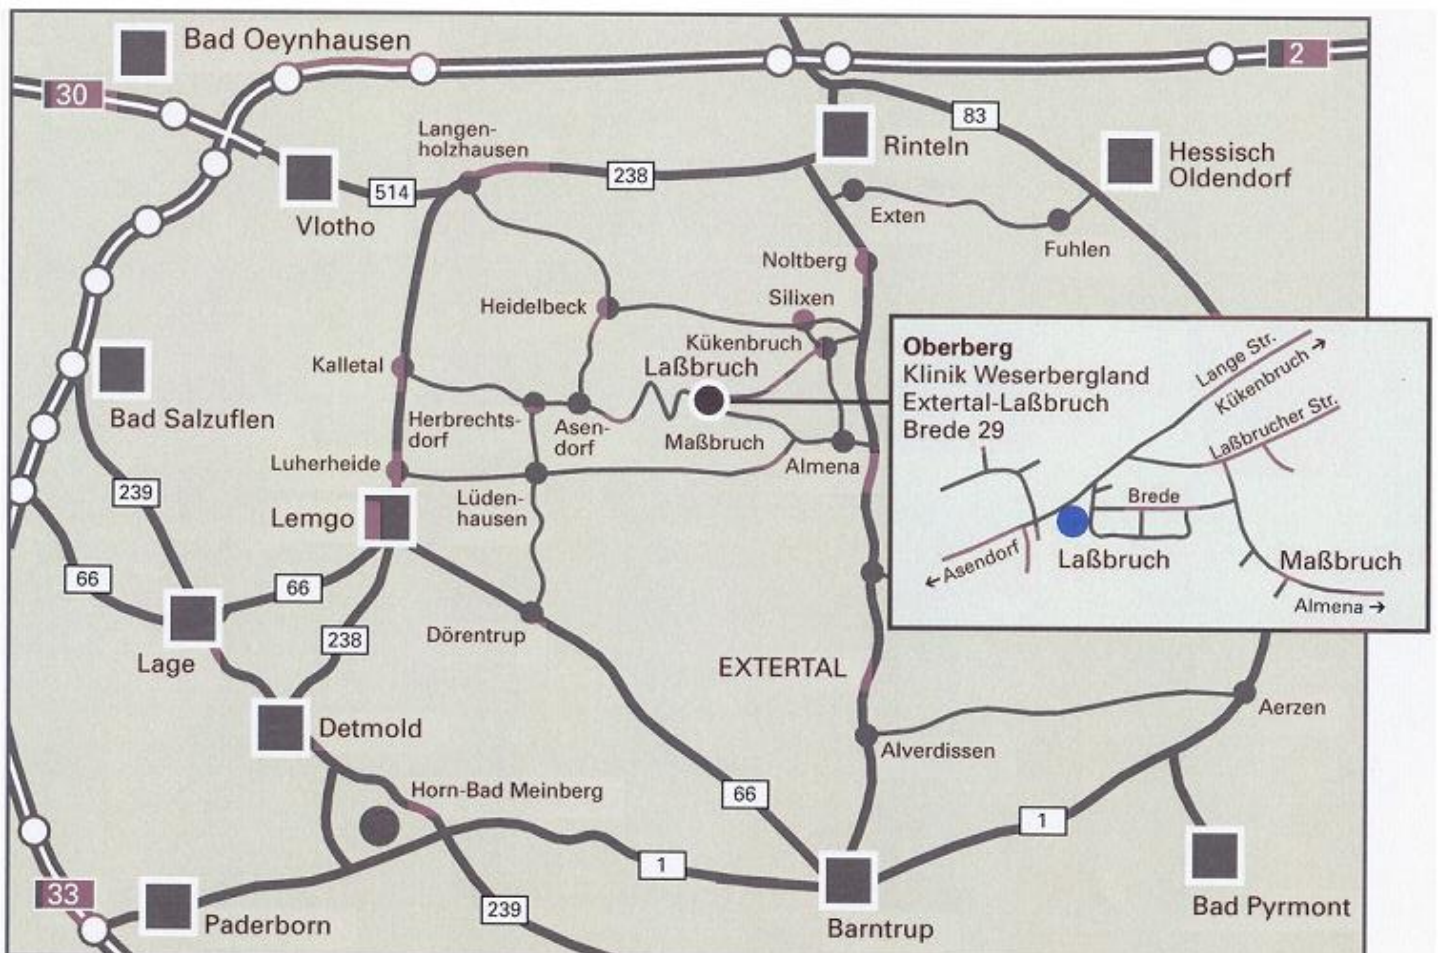

- von der B1 links Richtung Barntrop abbiegen
- an der Ampelkreuzung in Barntrop rechts auf die Extertalstraße Richtung Rinteln
- auf der Extertalstraße bis links zur Abfahrt Kalletal/Laßbruch vor den Gasthof Bögerhof
- nach 1,4 km in Kükenbruch an der Kreuzung links Richtung Laßbruch
- weiter wie unter Punkt 1.

Anreise mit der Bahn:

Der nächste Bahnhof befindet sich in Rinteln, ca. 10 km von Extertal-Laßbruch entfernt. Vom Bahnhof aus können Sie mit dem Taxi zur Oberbergklinik fahren. Die Telefonnummer des Taxiunternehmens lautet: 05751/1 44 44. Bitte melden Sie Ihre Taxifahrt über die Klinik an.

Bahnverbindungen sind über den Empfang der Klinik erhältlich.

Oberbergklinik Weserbergland
Brede 29
32699 Extertal-Laßbruch
Tel.: 05754 / 8 7 - 0
Fax: 05754 / 8 7 - 11 50
www.oberbergkliniken.de