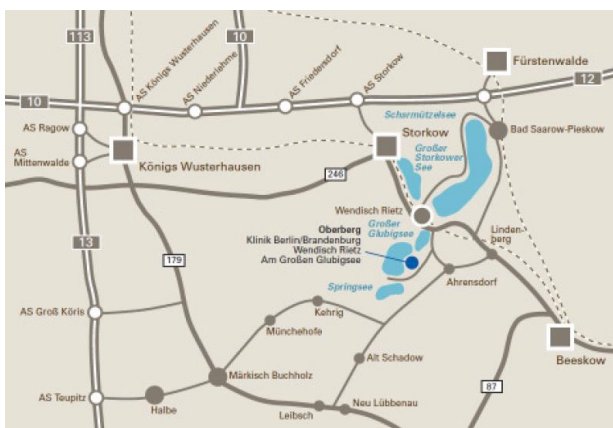

## Wegbeschreibung zur Oberbergklinik Berlin / Brandenburg

#### Autobahn A10 / A12

- Südlicher Berliner Ring A10 bis Dreieck Spreeau
- am Dreieck Spreeau auf die Autobahn A12 bis Abfahrt Storkow
- ab Abfahrt Storkow B246 Richtung Storkow/Beeskow
- Nach der Ortsdurchfahrt Storkow weiter geradeaus in Richtung Wendisch Rietz Siedlung (nicht links in den Ort Richtung Wendisch Rietz einbiegen)
- ca. 20 m vor Überquerung des Bahnüberganges rechts abbiegen

### Anreise mit der Bahn

Der Bahnhof von Wendisch Rietz liegt ca. 1,5 km von der Klinik entfernt. Vom Bahnhof aus können Sie mit dem Taxi zur Oberbergklinik fahren.

Bahnverbindungen sind auch über das Sekretariat der Oberbergklinik erhältlich.

### Anreise mit dem Flugzeug

Die nächstgelegenen Flughäfen befinden sich in Berlin und Leipzig.

**Oberbergklinik Berlin / Brandenburg**  
Am Glubigsee 46  
15864 Wendisch Rietz  
Tel. 033679 / 6 41 00  
Fax 033679 / 6 42 00  
[www.oberbergkliniken.de](http://www.oberbergkliniken.de)